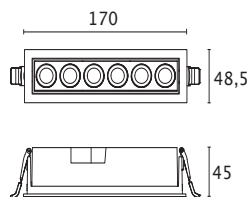

NET 12 W

MODELO: Z018RE

PARA EMPOTRAR EN TECHO 12 W

Aplicaciones: Restaurantes, museos, centros comerciales y supermercados.

DESCRIPCIÓN TÉCNICA

Luminaria para empotrar en techo en plafón, para iluminación de interiores.

Cuerpo en inyección de aluminio acabado en pintura electrostática termofijada color blanco LED SMD.

Con resortes integrados para empotrar.

LED Driver electrónico remoto de alto factor de potencia dimeble a TRIAC incluido.

Opcional: LED Driver electrónico remoto de alto factor de potencia ON-OFF multivoltaje 120-277 V AC.