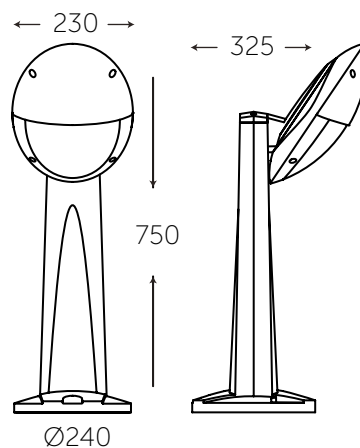

# SAURO 23 W

## ESPECIFICACIONES TÉCNICAS

- Luminario tipo poste de sobreponer en piso
- Fabricado en material de polímeros técnicos de ingeniería a prueba de golpes, rayos UV y totalmente libre de corrosión
- Sistema modular compatible con la gama **Lucía**
- Tornillería de acero inoxidable
- Índice de Protección: **IP66**
- Temperatura de Color correlacionada nominal TCC: **3000 K, 4000 K**
- Conexión: **100-120 VAC**
- Potencia total: **23 W**
- Fabricado en Italia