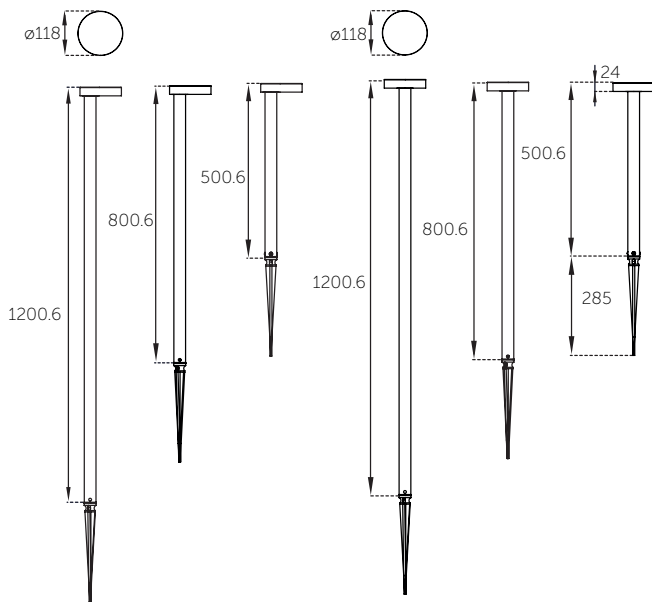

ARA 4,5 W

Luminario para iluminación decorativa en exteriores;
jardines o caminos.
Con opción para luz concéntrica o luz lateral.

ARA 4,5 W

ARA CONCÉNTRICA

ARA LATERAL

ESPECIFICACIONES TÉCNICAS

- Luminario tipo decorativo para exterior; jardines o caminos
- Instalación: Sobreponer con estaca (no incluida) o para sobreponer en concreto mediante cánope (no incluido)
- Cubierta y tubo de acero inoxidable con acabado pulido a espejo
- Concentración de luz lateral o concéntrica
- Índice de Protección: **IP65**
- Conexión: **110-220 VAC**
- Temperatura de Color Correlacionada TCC:
Blanco Cálido: **2700 K / 3000 K / 4000 K / 5000 K**
- Vida promedio: **50,000 horas**
- Accesorio: **Z141CK001N** Estaca 30cm
Z141CC001R Cánope
- Fuente electrónica de alto factor de potencia mayor a 95% integrada
- **GARANTÍA DE CINCO AÑOS CONTRA DEFECTOS DE FABRICACIÓN**

- Potencia total: **4,5 W**
- Flujo total: BC **510 lm** / BF **570 lm**

CONFIGURACIÓN DE PRODUCTO

Z222U Lateral 500mm	K	3	F	N	N
Z223U Lateral 800mm	INSTAL.	COLOR DE LUZ	ÓPTICA	CONTROL ELECTRÓNICO	ACABADO
Z224U Lateral 1200mm	K ESTACA	2 2700 K 3 3000 K 4 4000 K 5 3000 K	F DIFUSOR FROSTED	N ON-OFF	B BLANCO N NEGRO G GRIS R TERRA
Z225U Concéntrica 500mm	MODELO DEL PRODUCTO				
Z226U Concéntrica 800mm					
Z227U Concéntrica 1200mm					