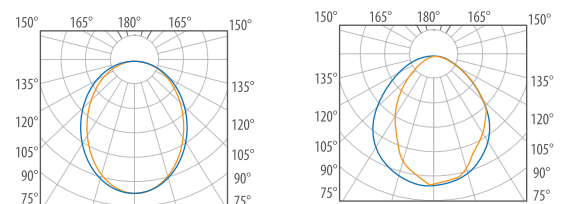

DISTRIBUCIÓN LUMINICA

LUZ CONCÉNTRICA

LUZ LATERAL