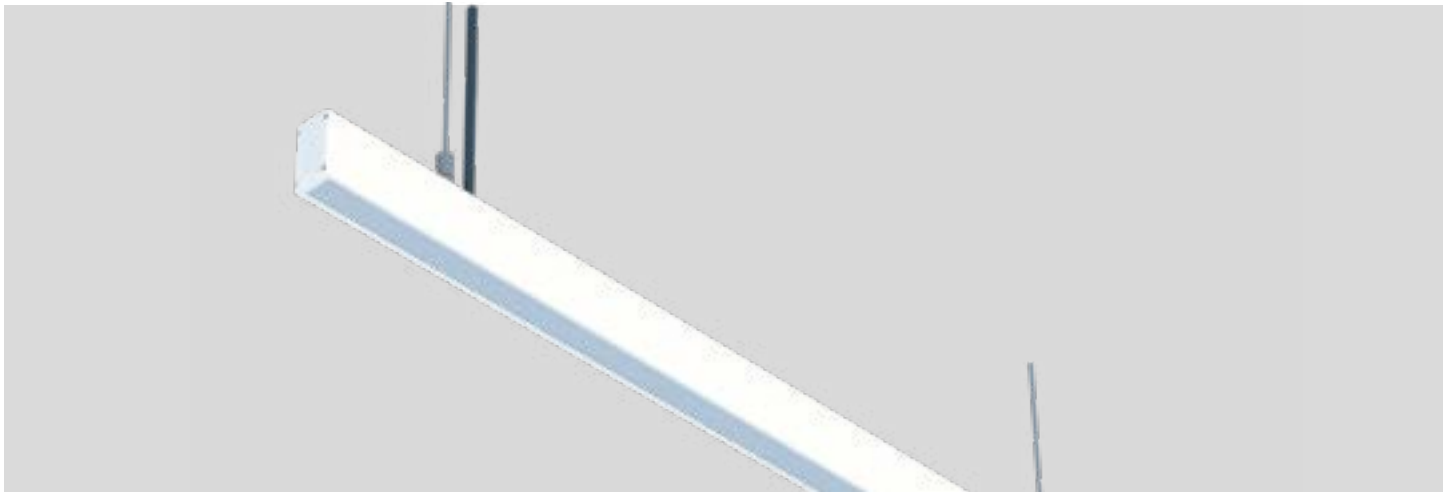

LISTA DE PRECIOS 2021

Vigente a partir de ENERO, VERSIÓN 1.0

ZODIA SUSPENDIDO

ZODIA SUSPENDIDO 20W 1.15M	Z190RT-F--	Luminaria lineal suspendido de 20W, tamaño 1.15m 3000K, 4000K ó 5000K, 90-277V ON-OFF/ ATENUABLE, acabados: Blanco gris ó negro.	$181.00
ZODIA SUSPENDIDO 45W	Z191RT-F--	Luminaria lineal Suspendido de 45W, tamaño 1.13m 3000K, 4000K ó 5000K, 90-277V ON-OFF/ ATENUABLE, acabados: Blanco gris ó negro.	$209.00
ZODIA SUSPENDIDO 55W 1.15M	Z192RT-F--	Luminaria lineal Suspendido de 55W, tamaño 1.15m 3000K, 4000K ó 5000K, 90-277V ON-OFF /ATENUABLE, acabados: Blanco gris ó negro	$227.00
ZODIA SUSPENDIDO 45W 2.27M	Z193RT-F--	Luminaria lineal Suspendido de 45W, tamaño 2.27m 3000K, 4000K ó 5000K, 90-277V ON-OFF /ATENUABLE, acabados: Blanco gris ó negro.	$247.00
ZODIA SUSPENDIDO 20W 0.58M	Z194RT-F--	Luminaria lineal Suspendido de 20W, tamaño 0.58m 3000K, 4000K ó 5000K, 90-277V ON-OFF /ATENUABLE, acabados: Blanco gris ó negro.	$128.00
ZODIA SUSPENDIDO 90W 2.27M	Z630RT-F--	Luminaria lineal Suspendido de 90W, tamaño 2.27m 3000K, 4000K ó 5000K, 90-277V ON-OFF /ATENUABLE, acabados: Blanco gris ó negro.	$299.00