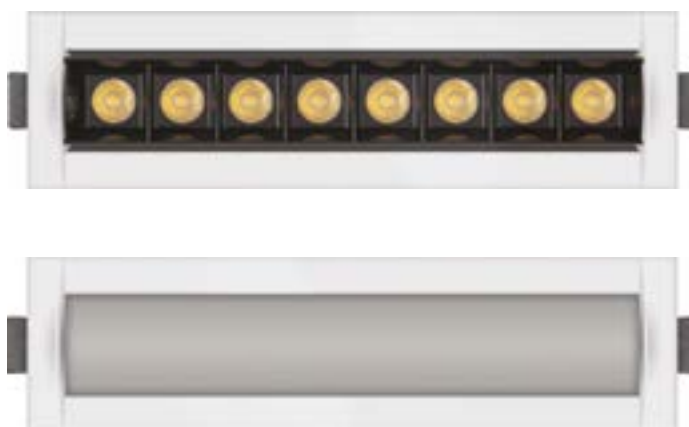

LISTA DE PRECIOS 2021

Vigente a partir de ENERO, VERSIÓN 1.0

ZELLE 5W Interiores

| | | | |
|-----------------|-------------------|---------------------------------------------------------------------------|----------------|
| ZELLE 5W | Z180LE--N- | Zelle 5W Louver ópticas variables ON-OFF. Acabados: Blanco, gris o negro. | \$62.00 |
| ZELLE 5W | Z180LE-FN- | Zelle 5W Frosted ON-OFF. Acabados: Blanco, gris o negro. | \$57.00 |

LISTA DE PRECIOS 2021

Vigente a partir de ENERO, VERSIÓN 1.0

ZELLE 10W Interiores

| | | | |
|------------------|-------------------|----------------------------------------------------------------------------|-----------------|
| ZELLE 10W | Z181LE---- | Zelle 10W Louver (ON-OFF / ATENUABLE), Acabados: Blanco, gris o negro. | \$115.00 |
| ZELLE 10W | Z181LE-F-- | Zelle 10W Frosted (ON-OFF / ATENUABLE), Acabados: Blanco, gris o negro. | \$106.00 |