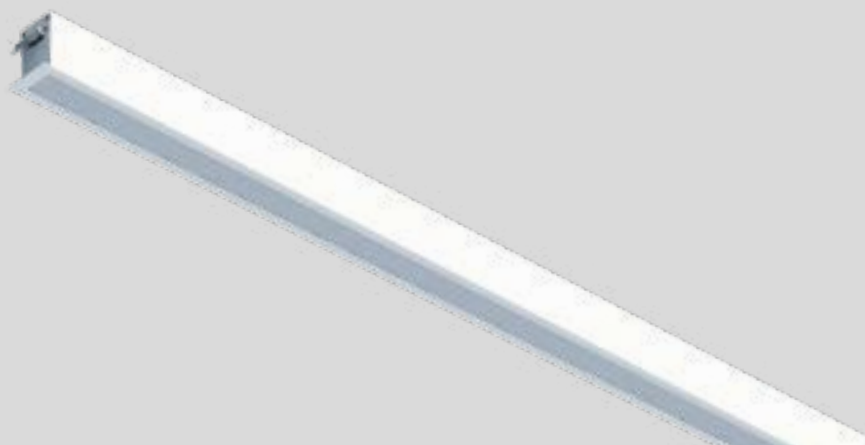

LISTA DE PRECIOS 2021

Vigente a partir de ENERO, VERSIÓN 1.0

ZODIA EMPOTRADO

ZODIA EMPOTRADO 20W	Z190RE-F--	Luminaria ZODIA Empotrado de 20W, tamaño 1.15m 3000K, 4000K ó 5000K, 90-277V ON-OFF / ATENUABLE, Acabados: Blanco gris o negro	$165.00
ZODIA EMPOTRADO 45W	Z191RE-F--	Luminaria ZODIA Empotrado de 45W, tamaño 1.13m 3000K, 4000K ó 5000K, 90-277V ON-OFF/ ATENUABLE, Acabados: Blanco gris o negro	$189.00
ZODIA EMPOTRADO 55W	Z192RE-F--	Luminaria ZODIA Empotrado de 55W, tamaño 1.15m 3000K, 4000K ó 5000K, 90-277V ON-OFF/ ATENUABLE, Acabados: Blanco gris o negro	$206.00
ZODIA EMPOTRADO 45W 2.27M	Z193RE-F--	Luminaria ZODIA Empotrado de 45W, tamaño 2.27m 3000K, 4000K ó 5000K, 90-277V ON-OFF / ATENUABLE, Acabados: Blanco gris o negro.	$227.00
ZODIA EMPOTRADO 20W 0.58M	Z194RE-F--	Luminaria ZODIA Empotrado de 20W, tamaño 0.58m 3000K, 4000K ó 5000K, 90-277V ON-OFF / ATENUABLE, Acabados: Blanco gris o negro	$124.00
ZODIA EMPOTRADO 90W 2.27M	Z630RE-F--	Luminaria ZODIA Empotrado de 90W tamaño 2.27m, 3000K, 4000K ó 5000K, 90-277V ON-OFF / ATENUABLE, Acabados: Blanco gris o negro	$278.00