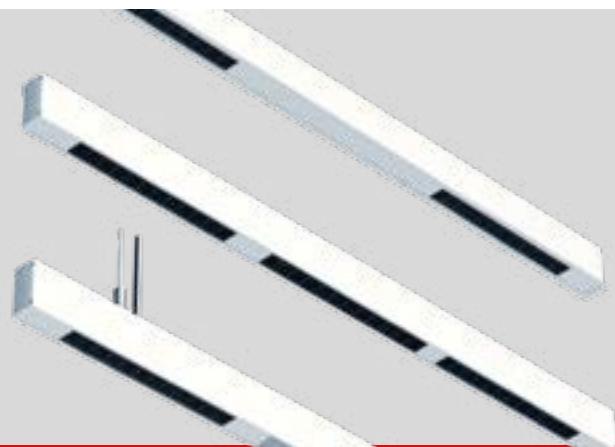

LISTA DE PRECIOS 2021

Vigente a partir de ENERO, VERSIÓN 1.0

ZODIA LOUVER

ZODIA LOUVER EMPOTRADO 30W 1.15M	Z620RE----	Luminaria Zodia empotrado 30W (Luz de acento antideslumbrante) tamaño 1.15m 3000K, 4000K ó 5000K, 90-277V (ON-OFF/ATENUABLE), Acabados: blanco gris ó negro.	$268.00
ZODIA LOUVER EMPOTRADO 45W 1.15M	Z621RE----	Luminaria Zodia Empotrado de 45W (Luz de Acento antideslumbrante), tamaño 1.15m 3000K, 4000K ó 5000K, 90-277V ON-OFF/ATENUABLE, Acabados: blanco gris ó negro	$319.00
ZODIA LOUVER EMPOTRADO 45W 1.15M	Z622RE----	Luminaria lineal Empotrado de 45W (Luz de Acento antideslumbrante y downlight), louver-difusor, tamaño 1.15m 3000K, 4000K ó 5000K, 90-277V ON-OFF/ATENUABLE, Acabados: blanco gris ó negro	$319.00
ZODIA LOUVER SOBREPONER 30W 1.15M	Z620RS----	Luminaria Zodia sobreponer de 30W (Luz de acento antideslumbrante), tamaño 1.15m 3000K, 4000K ó 5000K, 90-277V ON-OFF / ATENUABLE, Acabados: blanco gris ó negro	$319.00
ZODIA LOUVER SOBREPONER 45W 1.15M	Z621RS----	Luminaria Zodia sobreponer de 45W (Luz de Acento antideslumbrante), tamaño 1.15m 3000K, 4000K ó 5000K, 90-277V ON-OFF/ATENUABLE, Acabados: blanco gris ó negro	$381.00
ZODIA LOUVER+DIFUSOR SOBREPONER 45W 1.15M	Z622RS---	Luminaria Zodia Sobreponer de 45W (Luz de Acento antideslumbrante y downlight) louver-difusor, tamaño 1.15m 3000K, 4000K ó 5000K, 90-277V ON-OFF/ATENUABLE, Acabados: blanco gris ó negro	$381.00
ZODIA LOUVER SUSPENDIDO 30W 1.15M	Z620RT----	Luminaria lineal Suspendido de 30W (Luz de Acento antideslumbrante) tamaño 1.15m, 3000K, 4000K ó 5000K, 90-277V ON-OFF/ATENUABLE, Acabados: blanco gris ó negro	$319.00
ZODIA LOUVER SUSPENDIDO 45W 115M	Z621RT----	Luminaria lineal Suspendido de 45W (Luz de acento antideslumbrante), tamaño 1.15m 3000K, 4000K ó 5000K, 90-277V ON-OFF/ATENUABLE, Acabados: blanco gris ó negro	$381.00
ZODIA LOUVER SUSPENDIDO 45W 1.15M	Z622RT----	Luminaria lineal Suspendido de 45W (Luz de Acento antideslumbrante y downlight) louver-difusor, tamaño 1.15m 3000K, 4000K ó 5000K, 90-277V ON-OFF/ATENUABLE, Acabados: blanco gris ó negro.	$381.00
ZODIA LOUVER DUAL SUSPENDIDO 45W 1.15M	Z627RT----	Luminaria Zodia LOUVER DUAL suspendido de 45W (Luz de acento antideslumbrante) tamaño 1.15m 3000K, 4000K ó 5000K, 90-277V ON-OFF/ATENUABLE, Acabados: blanco gris ó negro.	$504.00
ZODIA LOUVER DUAL SUSPENDIDO 60W 1.15	Z628RT----	Luminaria Zodia LOUVER DUAL suspendido de 60W (Luz de acento antideslumbrante) tamaño 1.15m 3000K, 4000K ó 5000K, 90-277V ON-OFF/ATENUABLE, Acabados: blanco gris ó negro.	$546.00
ZODIA LOUVER-DIFUSOR DUAL SUSPENDIDO 60W	Z629RT----	Luminaria Zodia LOUVER-DIFUSOR DUAL suspendido de 60W (Luz de acento antideslumbrante) tamaño 1.15m 3000K, 4000K ó 5000K, 90-277V ON-OFF/ATENUABLE, Acabados: blanco gris ó negro	$546.00

PRECIOS EN DÓLARES EXCEPTO DONDE SE INDIQUE LO CONTRARIO, SUJETOS A CAMBIO SIN PREVIO AVISO. ESTOS PRECIOS NO INCLUYEN IVA.