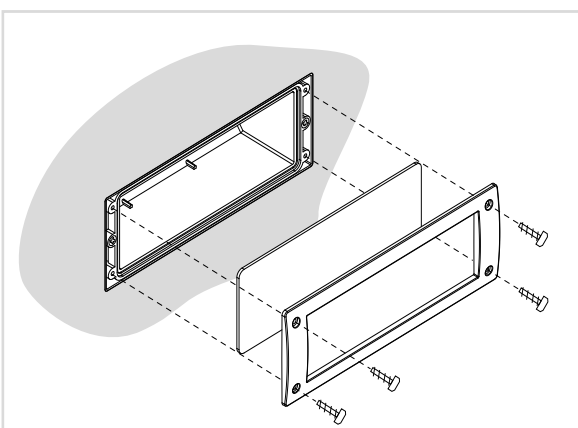

NO REQUIERE MANTENIMIENTO, Si desea puede limpiar con un paño húmedo para quitar exceso de polvo.

LETI - INSTALACIÓN EN MURO

LETI 100 - GX53 LED

LETI 200 - GX53 LED

LETI 300 - 2x GX53 LED

LETI 300 - E27

EXTRALETI 100
square