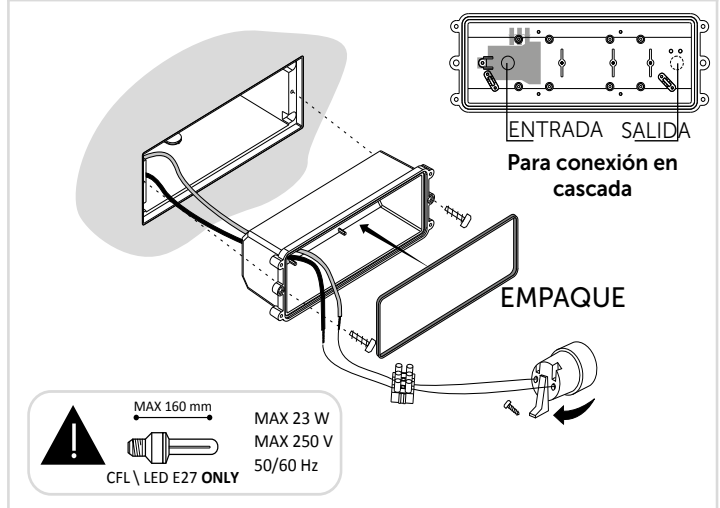

NO REQUIERE MANTENIMIENTO, Si desea puede limpiar con un paño húmedo para quitar exceso de polvo.

LETI - INSTALACIÓN EN MURO

LETI 100 - GX53 LED

LETI 200 - GX53 LED

LETI 300 - 2x GX53 LED

LETI 300 - E27

EXTRALETI 100
square