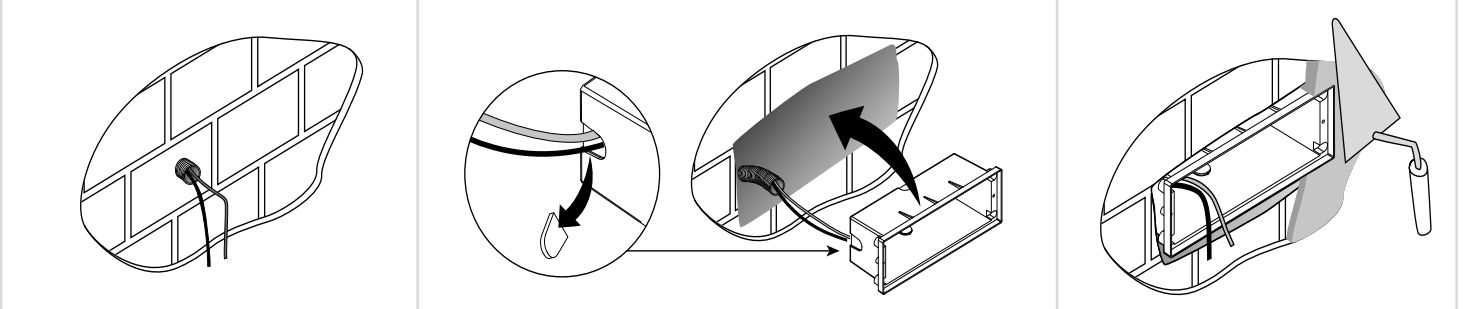

¡PRECAUCIÓN!

Apague la energía eléctrica antes de realizar la instalación y mantenimiento adecuados.

Use únicamente lámparas de bajo consumo. Ajuste correctamente el aro con el producto para asegurar la protección IP indicada en el producto. Fumagalli Srl no aceptará responsabilidad alguna por instalaciones incorrectas, mal uso o por su uso con accesorios no originales del fabricante. En caso de duda consulte con un electricista calificado. Guarde estas instrucciones.

NO REQUIERE MANTENIMIENTO, Si desea puede limpiar con un paño húmedo para quitar exceso de polvo.

LETI - INSTALACIÓN EN MURO

LETI 100 - GX53 LED

LETI 200 - GX53 LED

LETI 300 - 2x GX53 LED

LETI 300 - E27

EXTRALETI 100
square