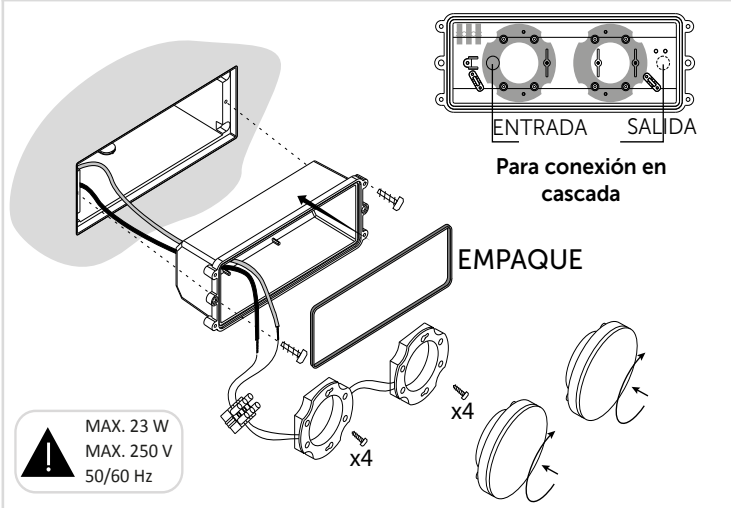

NO REQUIERE MANTENIMIENTO, Si desea puede limpiar con un paño húmedo para quitar exceso de polvo.

LETI - INSTALACIÓN EN MURO

LETI 100 - GX53 LED

LETI 200 - GX53 LED

LETI 300 - 2x GX53 LED

LETI 300 - E27

EXTRALETI 100
square