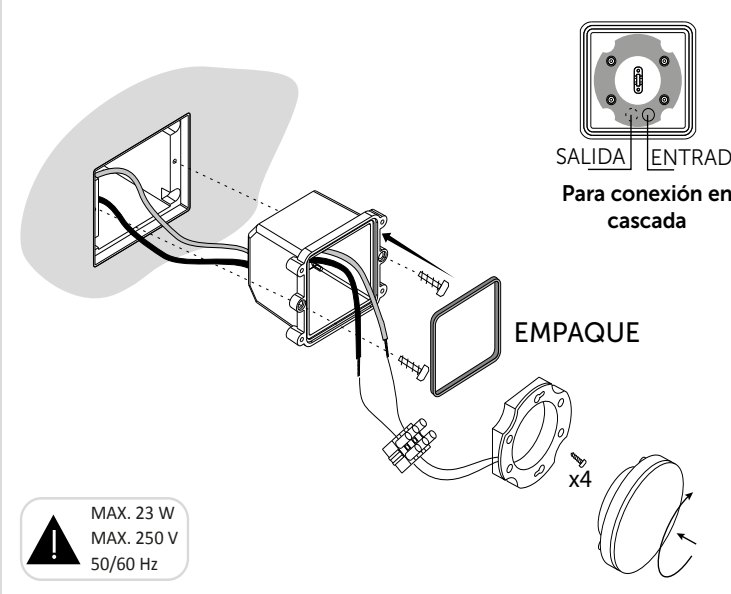

NO REQUIERE MANTENIMIENTO, Si desea puede limpiar con un paño húmedo para quitar exceso de polvo.

LETI - INSTALACIÓN EN MURO

LETI 100 - GX53 LED

LETI 200 - GX53 LED

LETI 300 - 2x GX53 LED

LETI 300 - E27

EXTRALETI 100
square