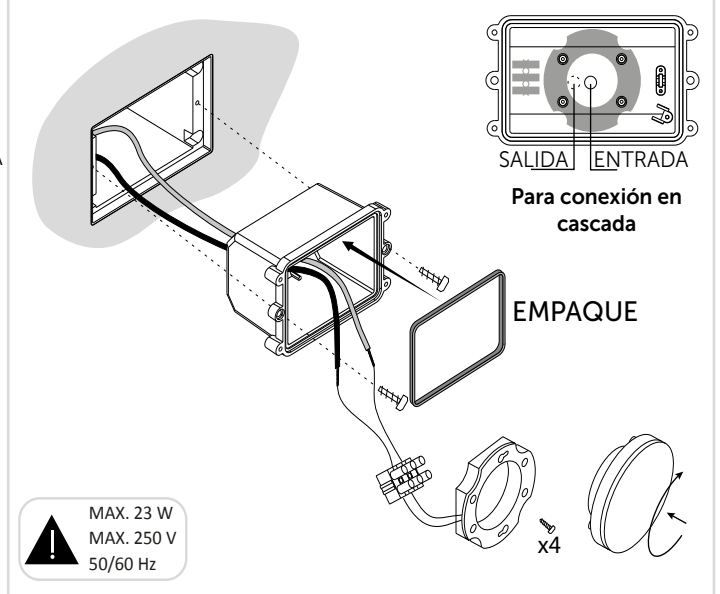

NO REQUIERE MANTENIMIENTO, Si desea puede limpiar con un paño húmedo para quitar exceso de polvo.

LETI - INSTALACIÓN EN MURO

LETI 100 - GX53 LED

LETI 200 - GX53 LED

LETI 300 - 2x GX53 LED

LETI 300 - E27

EXTRALETI 100
square