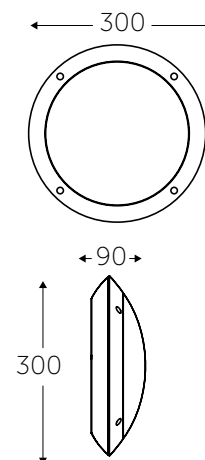

## ESPECIFICACIONES TÉCNICAS

- Modernos y de formas simples, adaptables a cualquier hábitat o decoración, perfecta armonía entre luz y ambiente
- Disponibles con módulo LED 11 W, o base E27 23 W
- Índice de Protección: **IP66**
- Protección contra picos de voltaje
- Conexión: **100-240 VAC**
- Potencia Máxima: **23 W / 11 W**
- Temperatura de Color correlacionada nominal TCC: **3000 K, 4000 K**, Blanco Cálido y Blanco Frío
- Fabricado en Italia