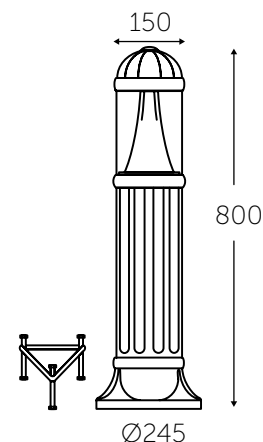

Ficha técnica

SAURO 10 W

ESPECIFICACIONES TÉCNICAS

- Bolardo de estilo clásico, para sobreponer en piso
- Fabricado en material de polímeros técnicos de ingeniería a prueba de golpes, rayos UV y totalmente libre de corrosión
- Tornillería de acero inoxidable
- Índice de Protección: **IP55**
- Protección contra picos de voltaje
- Conexión: **100-240 VAC**
- Potencia total: **10 W**
- Flujo total: **1200 lúmenes**
- Temperatura de Color correlacionada nominal TCC: **3000 K, 4000 K**
- Vida promedio: **50,000 horas**
- Fabricado en Italia